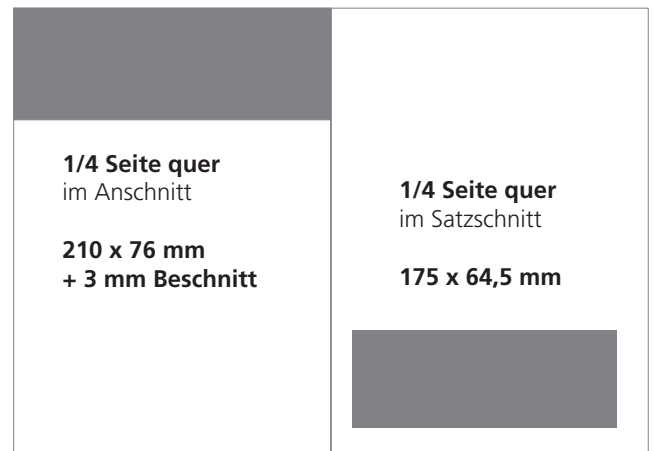

Anzeigengrößen für VFED Medien

1/1 Seite
im Anschnitt

210 x 297 mm
+ 3 mm Beschnitt

1/2 Seite quer
im Satzschnitt

175 x 129 mm

1/2 Seite quer
im Anschnitt

210 x 148 mm
+ 3 mm Beschnitt

1/4 Seite quer
im Anschnitt

210 x 76 mm
+ 3 mm Beschnitt

1/4 Seite quer
im Satzschnitt

175 x 64,5 mm

1/2 Seite hoch
im Anschnitt

100 x 297 mm
+ 3 mm Beschnitt

1/2 Seite hoch
im Satzschnitt

85 x 258,25 mm

1/4 Seite hoch
im Satzschnitt

85 x 127 mm

1/4 Seite hoch
im Anschnitt

100 x 148 mm
+ 3 mm Beschnitt