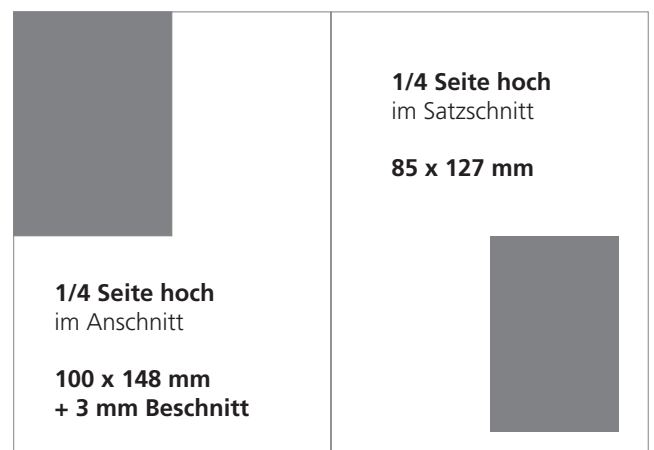

Anzeigengrößen für VFED Medien

1/1 Seite
im Anschnitt

210 x 297 mm
+ 3 mm Beschnitt

1/2 Seite quer
im Satzschnitt

175 x 129 mm

1/2 Seite quer
im Anschnitt

210 x 148 mm
+ 3 mm Beschnitt

1/4 Seite quer
im Anschnitt

210 x 76 mm
+ 3 mm Beschnitt

1/4 Seite quer
im Satzschnitt

175 x 64,5 mm

1/2 Seite hoch
im Anschnitt

100 x 297 mm
+ 3 mm Beschnitt

1/2 Seite hoch
im Satzschnitt

85 x 258,25 mm

1/4 Seite hoch
im Satzschnitt

85 x 127 mm

1/4 Seite hoch
im Anschnitt

100 x 148 mm
+ 3 mm Beschnitt