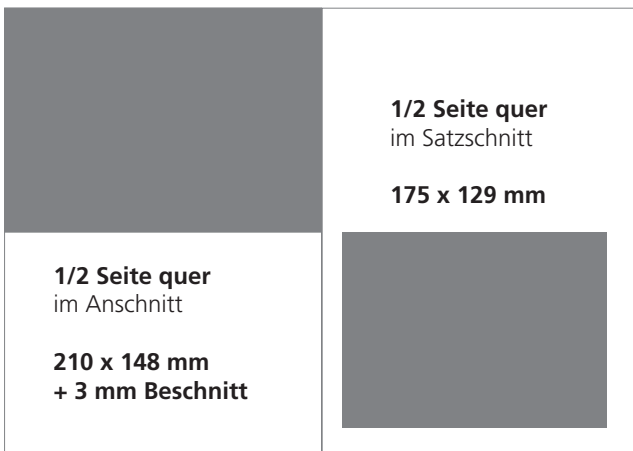

Anzeigengrößen für VFED Medien

1/1 Seite
im Anschnitt

210 x 297 mm
+ 3 mm Beschnitt

1/2 Seite quer
im Satzschnitt

175 x 129 mm

1/2 Seite quer
im Anschnitt

210 x 148 mm
+ 3 mm Beschnitt

1/4 Seite quer
im Anschnitt

210 x 76 mm
+ 3 mm Beschnitt

1/4 Seite quer
im Satzschnitt

175 x 64,5 mm

1/2 Seite hoch
im Anschnitt

100 x 297 mm
+ 3 mm Beschnitt

1/2 Seite hoch
im Satzschnitt

85 x 258,25 mm

1/4 Seite hoch
im Satzschnitt

85 x 127 mm

1/4 Seite hoch
im Anschnitt

100 x 148 mm
+ 3 mm Beschnitt