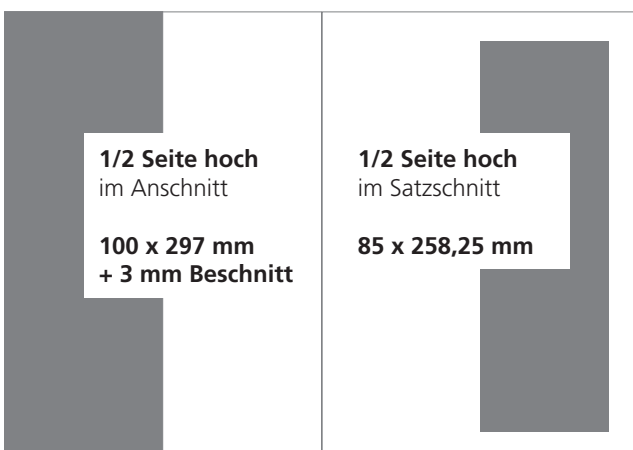

Anzeigengrößen für VFED Medien

1/1 Seite
im Anschnitt

210 x 297 mm
+ 3 mm Beschnitt

1/2 Seite quer
im Satzschnitt

175 x 129 mm

1/2 Seite quer
im Anschnitt

210 x 148 mm
+ 3 mm Beschnitt

1/4 Seite quer
im Anschnitt

210 x 76 mm
+ 3 mm Beschnitt

1/4 Seite quer
im Satzschnitt

175 x 64,5 mm

1/2 Seite hoch
im Anschnitt

100 x 297 mm
+ 3 mm Beschnitt

1/2 Seite hoch
im Satzschnitt

85 x 258,25 mm

1/4 Seite hoch
im Satzschnitt

85 x 127 mm

1/4 Seite hoch
im Anschnitt

100 x 148 mm
+ 3 mm Beschnitt