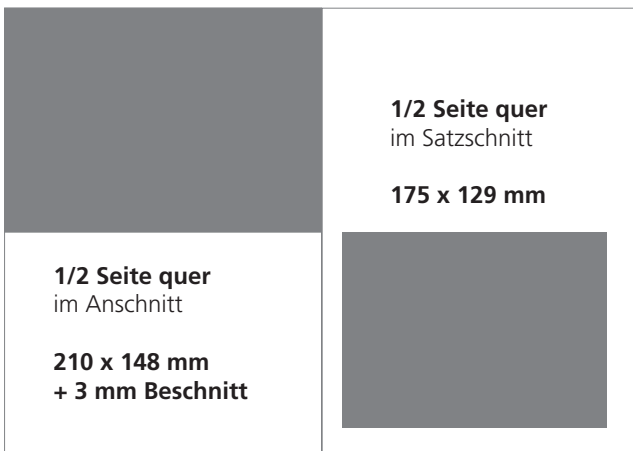

## Anzeigengrößen für VFED Medien

Die Druckerei verwendet das Farbprofil ISOcoated V2 und für PDF den PDF-X3 Standard

**1/1 Seite**  
im Anschnitt

**210 x 297 mm**  
+ 3 mm Beschnitt

**1/2 Seite quer**  
im Satzschnitt

**175 x 129 mm**

**1/2 Seite quer**  
im Anschnitt

**210 x 148 mm**  
+ 3 mm Beschnitt

**1/4 Seite quer**  
im Anschnitt

**210 x 76 mm**  
+ 3 mm Beschnitt

**1/4 Seite quer**  
im Satzschnitt

**175 x 64,5 mm**

**1/2 Seite hoch**  
im Anschnitt

**100 x 297 mm**  
+ 3 mm Beschnitt

**1/2 Seite hoch**  
im Satzschnitt

**85 x 258,25 mm**

**1/4 Seite hoch**  
im Anschnitt

**100 x 148 mm**  
+ 3 mm Beschnitt

**1/4 Seite hoch**  
im Satzschnitt

**85 x 127 mm**