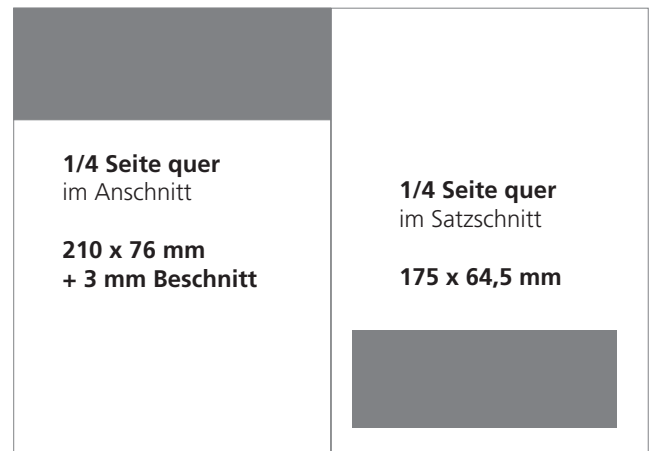

## Anzeigengrößen für VFED Medien

Die Druckerei verwendet das Farbprofil ISOcoated V2 und für PDF den PDF-X3 Standard

**1/1 Seite**  
im Anschnitt

**210 x 297 mm**  
+ 3 mm Beschnitt

**1/2 Seite quer**  
im Satzschnitt

**175 x 129 mm**

**1/2 Seite quer**  
im Anschnitt

**210 x 148 mm**  
+ 3 mm Beschnitt

**1/4 Seite quer**  
im Anschnitt

**210 x 76 mm**  
+ 3 mm Beschnitt

**1/4 Seite quer**  
im Satzschnitt

**175 x 64,5 mm**

**1/2 Seite hoch**  
im Anschnitt

**100 x 297 mm**  
+ 3 mm Beschnitt

**1/2 Seite hoch**  
im Satzschnitt

**85 x 258,25 mm**

**1/4 Seite hoch**  
im Anschnitt

**100 x 148 mm**  
+ 3 mm Beschnitt

**1/4 Seite hoch**  
im Satzschnitt

**85 x 127 mm**