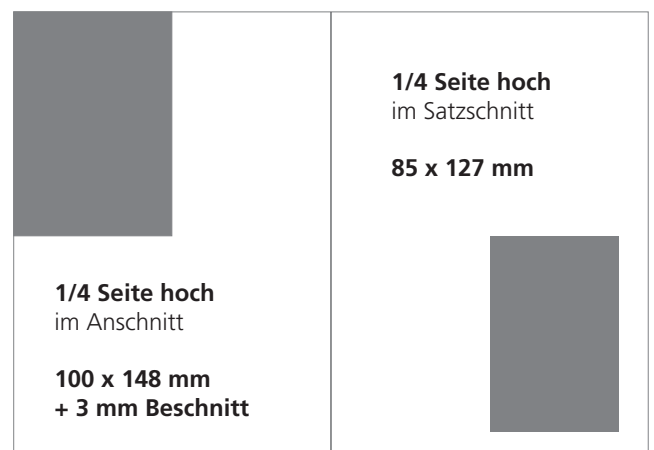

## Anzeigengrößen für VFED Medien

Die Druckerei verwendet das Farbprofil ISOcoated V2 und für PDF den PDF-X3 Standard

**1/1 Seite**  
im Anschnitt

**210 x 297 mm**  
+ 3 mm Beschnitt

**1/2 Seite quer**  
im Satzschnitt

**175 x 129 mm**

**1/2 Seite quer**  
im Anschnitt

**210 x 148 mm**  
+ 3 mm Beschnitt

**1/4 Seite quer**  
im Anschnitt

**210 x 76 mm**  
+ 3 mm Beschnitt

**1/4 Seite quer**  
im Satzschnitt

**175 x 64,5 mm**

**1/2 Seite hoch**  
im Anschnitt

**100 x 297 mm**  
+ 3 mm Beschnitt

**1/2 Seite hoch**  
im Satzschnitt

**85 x 258,25 mm**

**1/4 Seite hoch**  
im Anschnitt

**100 x 148 mm**  
+ 3 mm Beschnitt

**1/4 Seite hoch**  
im Satzschnitt

**85 x 127 mm**