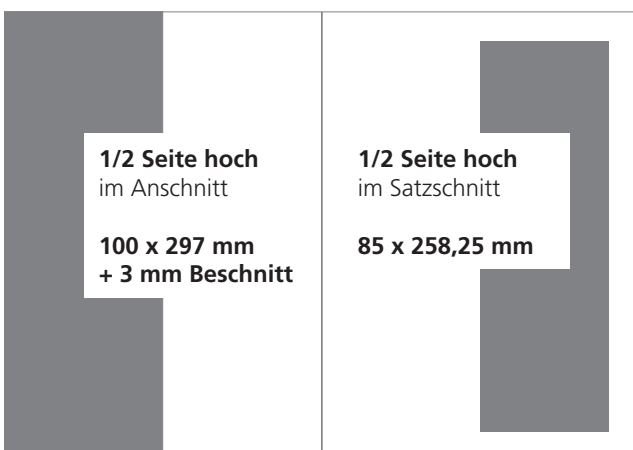

## Anzeigengrößen für VFED Medien

Die Druckerei verwendet das Farbprofil ISOcoated V2 und für PDF den PDF-X3 Standard

**1/1 Seite**  
im Anschnitt

**210 x 297 mm**  
+ 3 mm Beschnitt

**1/2 Seite quer**  
im Satzschnitt

**175 x 129 mm**

**1/2 Seite quer**  
im Anschnitt

**210 x 148 mm**  
+ 3 mm Beschnitt

**1/4 Seite quer**  
im Anschnitt

**210 x 76 mm**  
+ 3 mm Beschnitt

**1/4 Seite quer**  
im Satzschnitt

**175 x 64,5 mm**

**1/2 Seite hoch**  
im Anschnitt

**100 x 297 mm**  
+ 3 mm Beschnitt

**1/2 Seite hoch**  
im Satzschnitt

**85 x 258,25 mm**

**1/4 Seite hoch**  
im Anschnitt

**100 x 148 mm**  
+ 3 mm Beschnitt

**1/4 Seite hoch**  
im Satzschnitt

**85 x 127 mm**